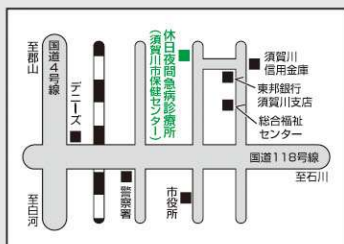

須賀川地方休日夜間急病診療所診療のお知らせ

※18歳以下の方は、「子ども医療費受給資格証」をお持ちください。
※当日の担当医等については、☎0248-76-2980へお問い合わせください。
※診療所ホームページ <http://www.city.sukagawa.fukushima.jp/kenkou/index.html>

#8000をご利用ください!!

夜、お子さんの具合が悪くなったとき、「#8000」にダイヤルすると、相談窓口につながり、症状に合わせたアドバイスを受けられます。(つながらない場合は☎024-521-3790を利用してください)

受付時間・診療時間・診療科目

区分	受付時間	診療時間	診療科目
月曜日～金曜日	19:30～21:45	19:30～22:00	内科・小児科
土曜日	18:30～20:45	18:30～21:00	
休日(日曜・祝日)	9:00～11:30	9:00～12:00	
	14:00～16:30	14:00～17:00	
	18:00～20:30	18:00～21:00	

水道水の放射性物質検査結果について

村水道水の放射性物質検査は、週1回実施されており、現在村の水道水から放射性物質は検出されておられません。今後も、安全で良質な水道水の安定的な供給に努めてまいりますので、村民の皆さんのご協力をお願いします。

【水道水の放射性物質検査結果表】

採取年月日	単位	核種	
		セシウム134	セシウム137
H27/ 3/24	Bq/kg	不検出	不検出
H27/ 3/31	Bq/kg	不検出	不検出
H27/ 4/ 7	Bq/kg	不検出	不検出
H27/ 4/14	Bq/kg	不検出	不検出

※本検査において、1Bq/kgを下回る場合は「不検出」と表記しています。

◆地域整備課管理係 ☎82-2110