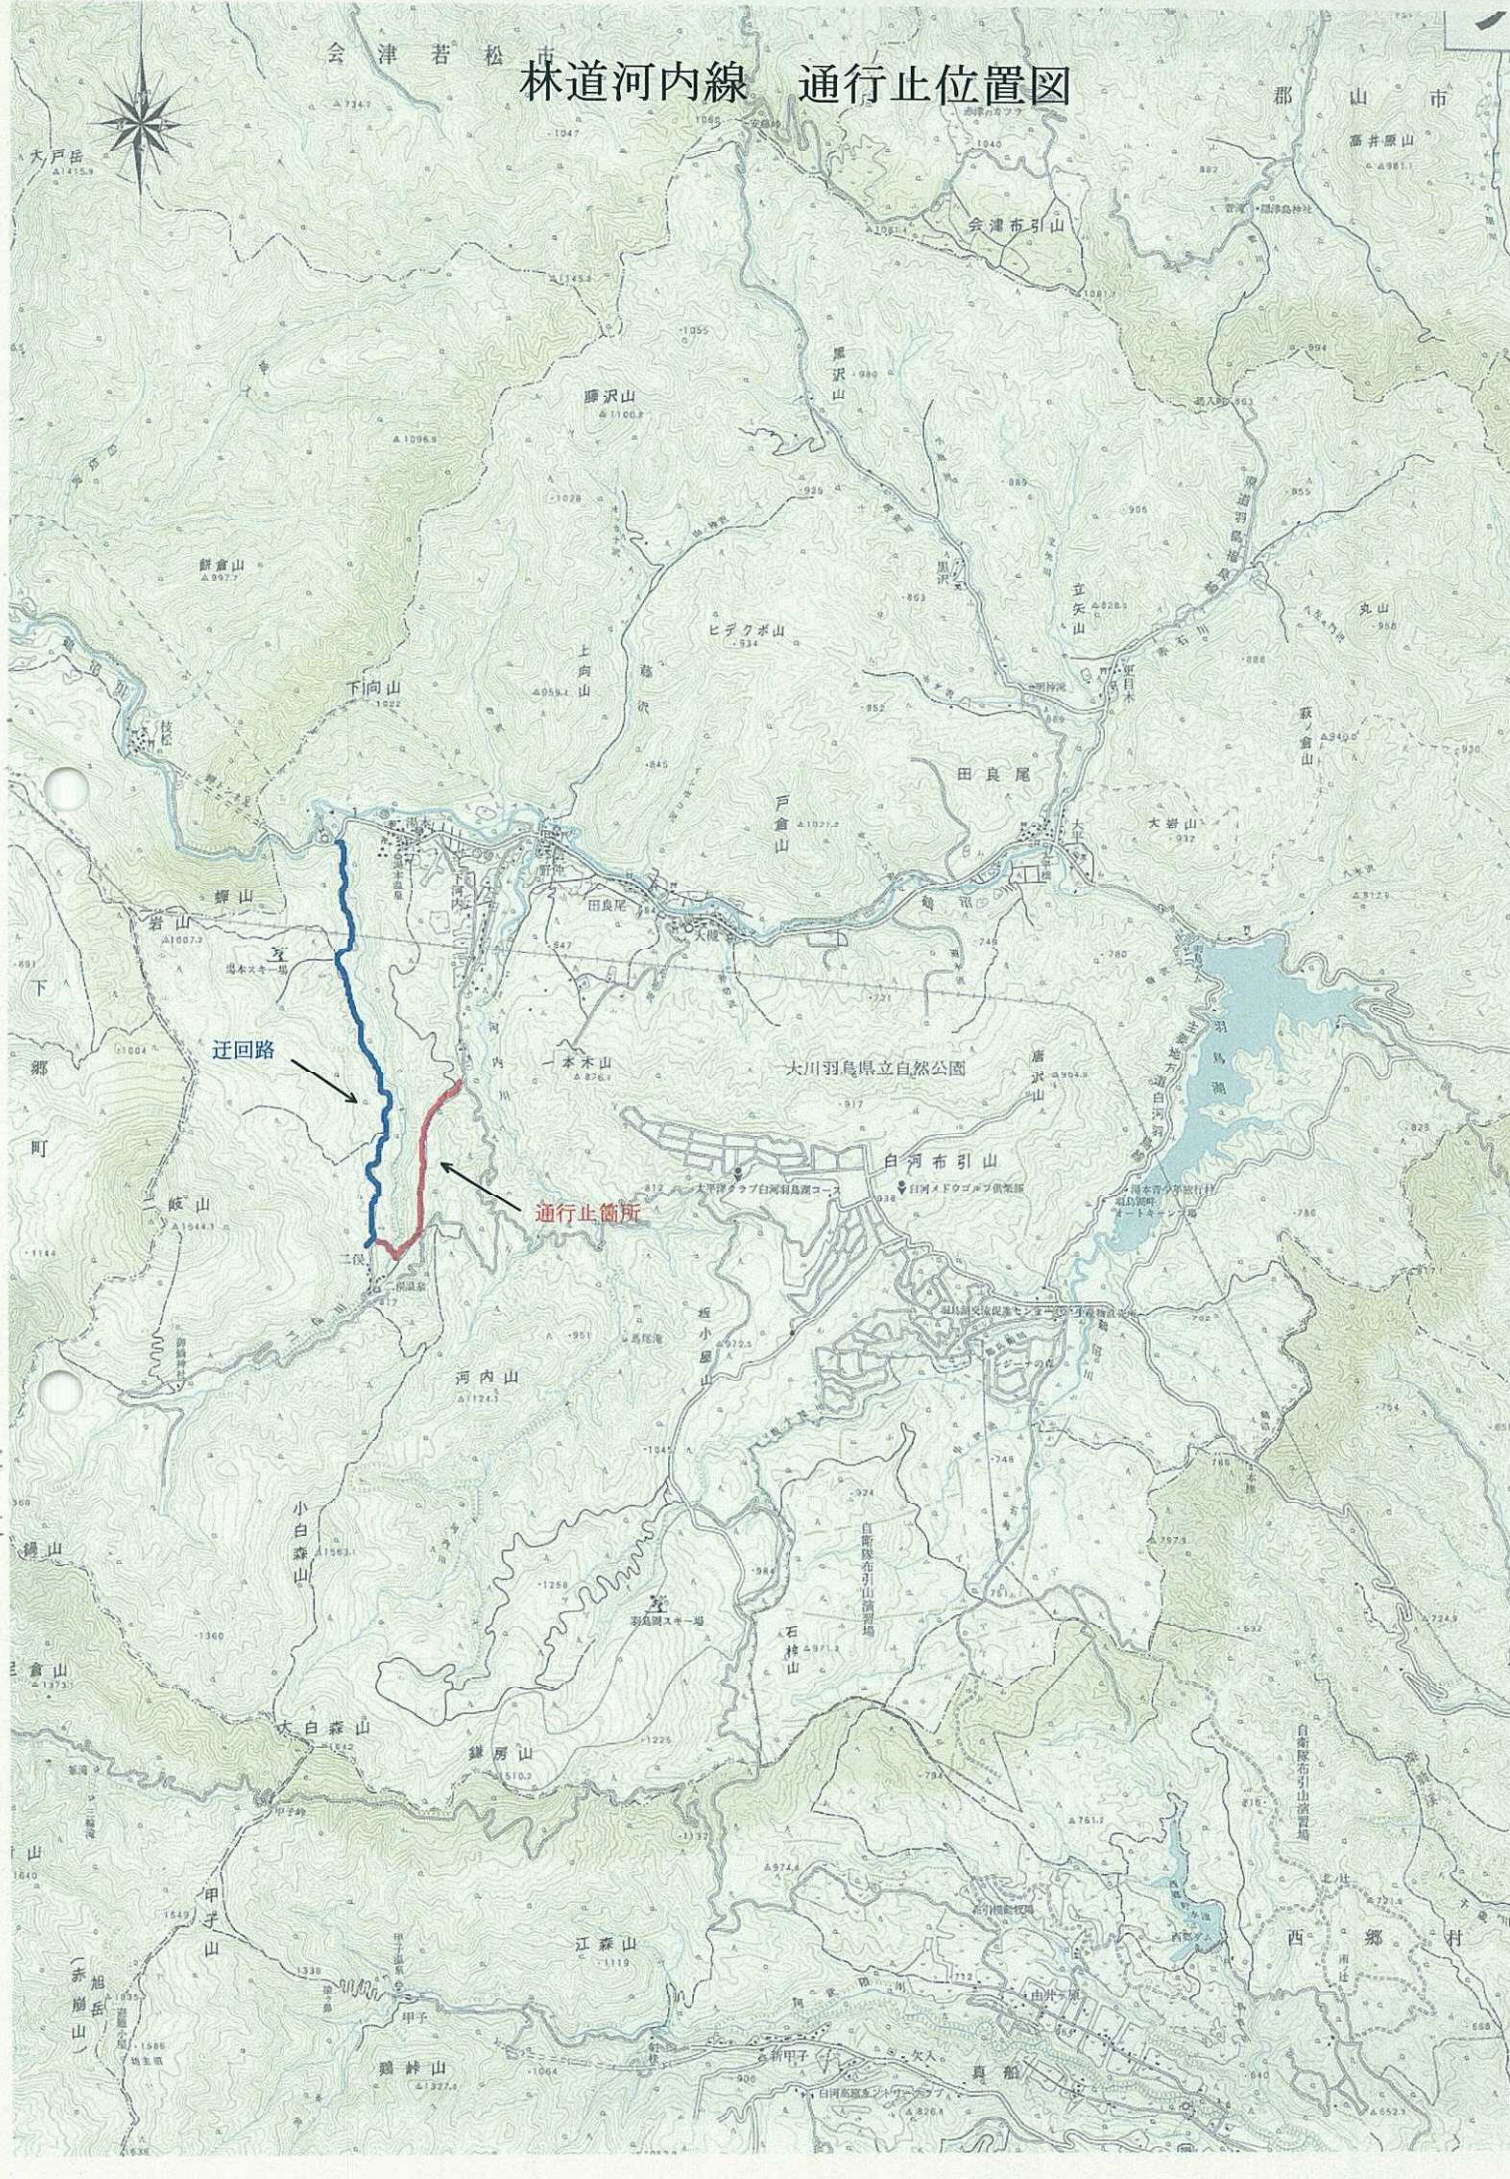

林道河内線 通行止位置図

迂回路

通行止箇所