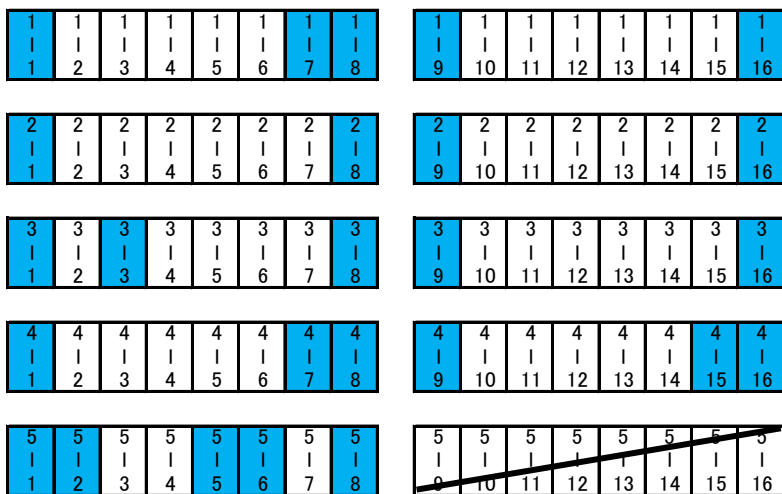

# 天栄村墓地公園 空き区画図

管理棟

A区画 自由区域(6㎡) (77区画) 【契約済区画数 : 29 / 77】

B区画 自由区域(6㎡) (67区画) 【契約済区画数 : 18 / 66】

C区画 自由区域(6㎡) (72区画) 【契約済区画数 : 25 / 72】

D区画 規制区域(4㎡) (75区画) 【契約済区画数 : 64 / 75】

※契約済み区画(令和6年3月1日現在)