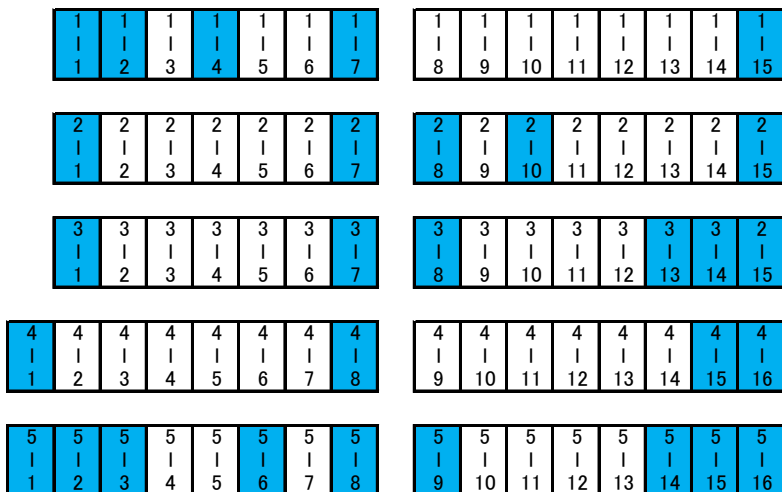

# 天栄村墓地公園 空き区画図

管理棟

A区画 自由区域(6㎡) (77区画) 【契約済区画数 : 29 / 77】

B区画 自由区域(6㎡) (67区画) 【契約済区画数 : 18 / 66】

C区画 自由区域(6㎡) (72区画) 【契約済区画数 : 25 / 72】

D区画 規制区域(4㎡) (75区画) 【契約済区画数 : 64 / 75】

※契約済み区画(令和6年3月1日現在)