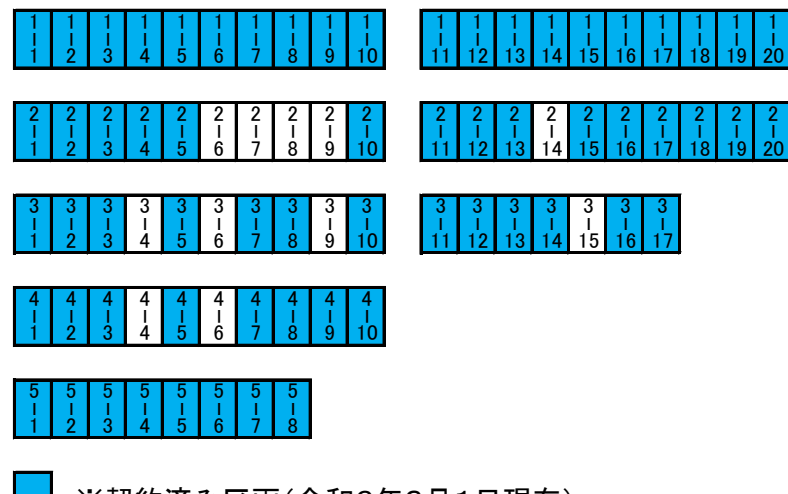

# 天栄村墓地公園 空き区画図

管理棟

A区画 自由区域(6㎡) (77区画) 【契約済区画数 : 29 / 77】

B区画 自由区域(6㎡) (67区画) 【契約済区画数 : 18 / 66】

C区画 自由区域(6㎡) (72区画) 【契約済区画数 : 25 / 72】

D区画 規制区域(4㎡) (75区画) 【契約済区画数 : 64 / 75】

※契約済み区画(令和6年3月1日現在)