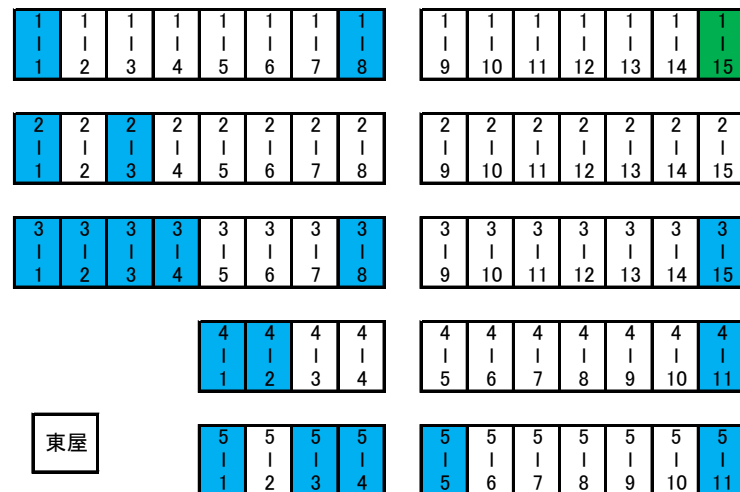

# 天栄村墓地公園 空き区画図

管理棟

A区画 自由区域(6㎡) (77区画) 【契約済区画数 : 29 / 77】

B区画 自由区域(6㎡) (67区画) 【契約済区画数 : 18 / 66】

C区画 自由区域(6㎡) (72区画) 【契約済区画数 : 25 / 72】

D区画 規制区域(4㎡) (75区画) 【契約済区画数 : 64 / 75】

※契約済み区画(令和6年3月1日現在)